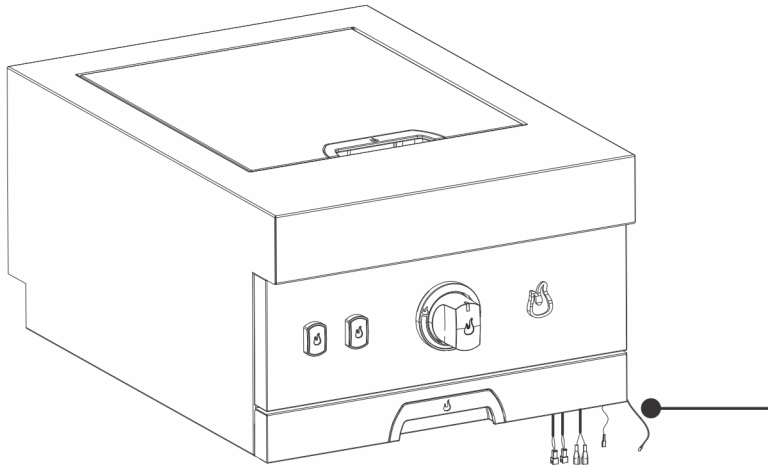

PRODUCT GUIDE SUPPLEMENT SUPLEMENTO GUIA DE PRODUCTO

This supplement contains important updates to the Product Guide for your Built-In Side Burner, Model number 463670619. Please use this supplement to replace page 27, Assembly Step 4, of your product guide. Retain these instructions for future reference.

Este suplemento contiene actualizaciones importantes de la Guía del producto para su quemador lateral incorporado, número de modelo 463670619. Utilice este suplemento para reemplazar la página 27, Paso 4 de la Asamblea, de su guía del producto. Conserve estas instrucciones para futuras referencias.

MEDALLION BUILT-IN SIDE BURNER MEDALLION INCORPORADO QUEMADOR LATERAL

©2019 Char-Broil, LLC. Columbus, GA, 31904. Imprimé en China. Impreso en China.

©2019 Assembly instructions. ©2019 Instrucciones de ensamblado.

The product associated with this guide was manufactured in China. Tel producto asociado con esta guía ha sido fabricado en China.

PN 80029711

ASSEMBLY / MONTAJE

4

Match connectors:

- Black to Black
- Blue to Blue
- The Red connector is not used.